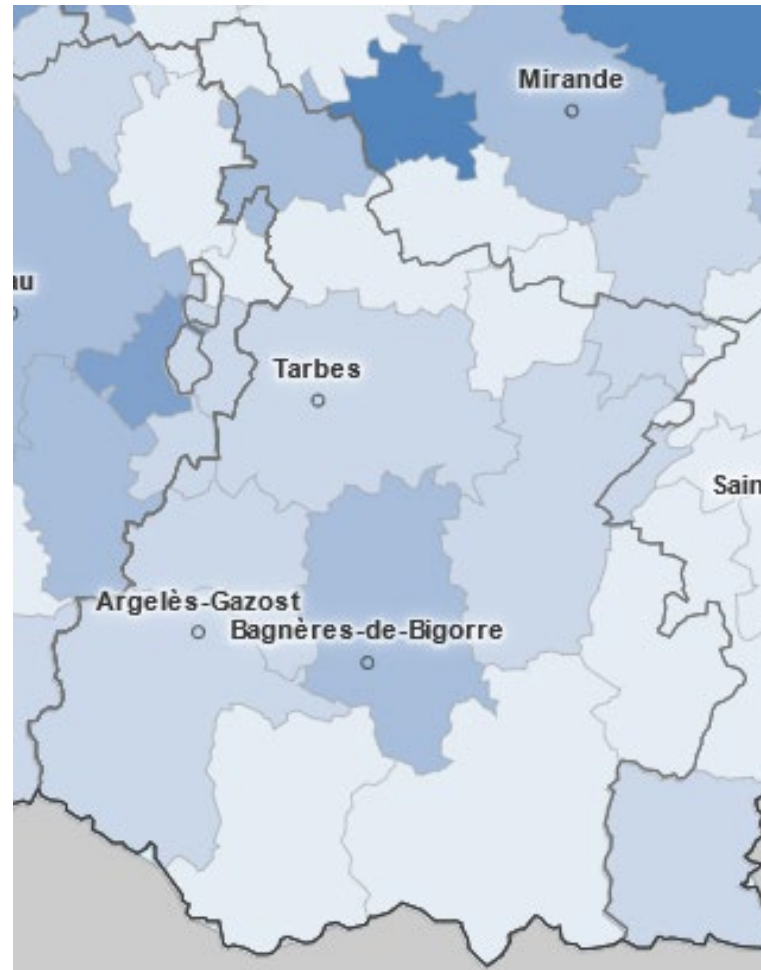

Taux de couverture accueil jeune enfant pour 100 enfants de moins de 3 ans

CAF, 2020 – Carte : Observatoire des territoires

Outil d'informations : [Lien vers l'annuaire et listes des différents mode d'accueil jeunes enfants](#)

Légende (en %)

France : 60,1 %

Interprétation :

Le taux de couverture correspond au nombre de places offertes aux enfants de moins de 3 ans sur la population de cette tranche d'âge. Il peut être supérieur à 100 lorsque l'offre d'un territoire intègre des enfants résidant sur d'autres territoires.