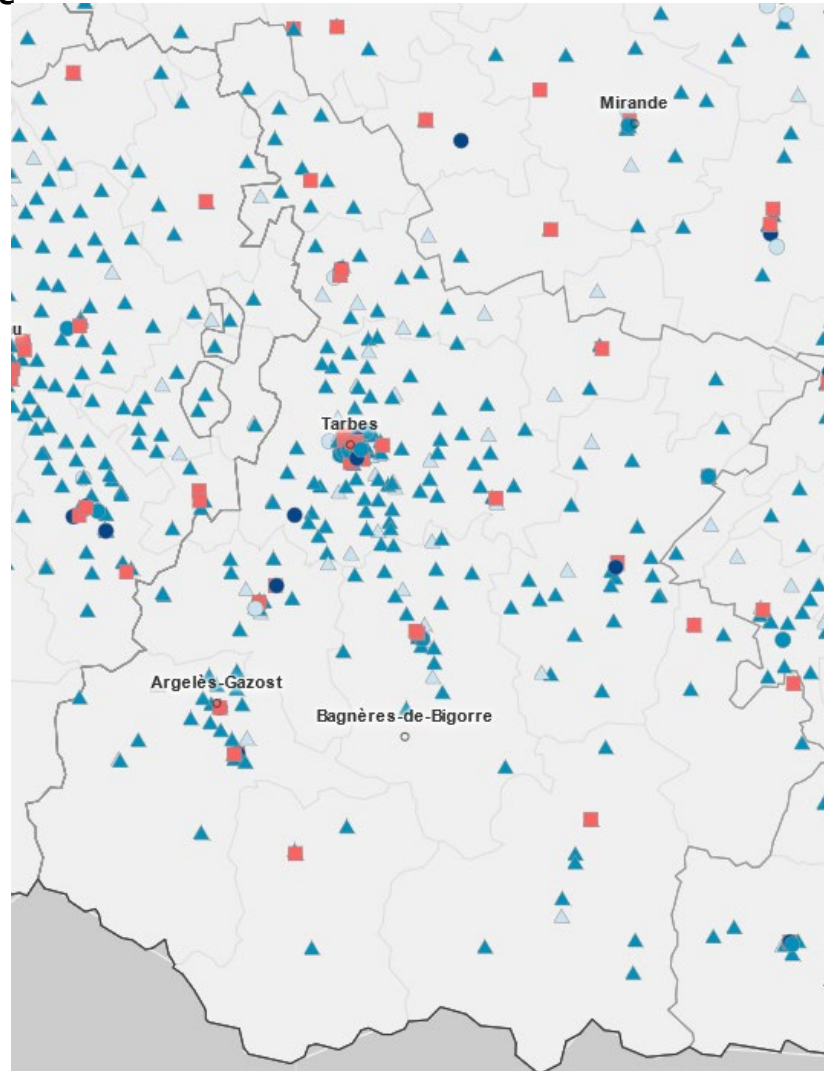

Taux de couverture accueil jeune enfant pour 100 enfants de moins de 3 ans

CAF, 2020 – Carte : Observatoire des territoires

Outil d'informations : [Lien vers l'annuaire et listes des différents mode d'accueil jeunes enfants](#)

Légende (en %)

France : 60,1 %

Interprétation :

Le taux de couverture correspond au nombre de places offertes aux enfants de moins de 3 ans sur la population de cette tranche d'âge. Il peut être supérieur à 100 lorsque l'offre d'un territoire intègre des enfants résidant sur d'autres territoires.

Etablissements scolaires 1^{er} et 2nd degré

Carte : INSEE, Bpe, 2021

Outil d'informations : [Lien vers l'annuaire et listes des différents établissements privés et publics](#)

- Légende
- École maternelle
 - École élémentaire, primaire
 - Collège
 - Lycée général
 - Lycée professionnel
 - Lycée technique