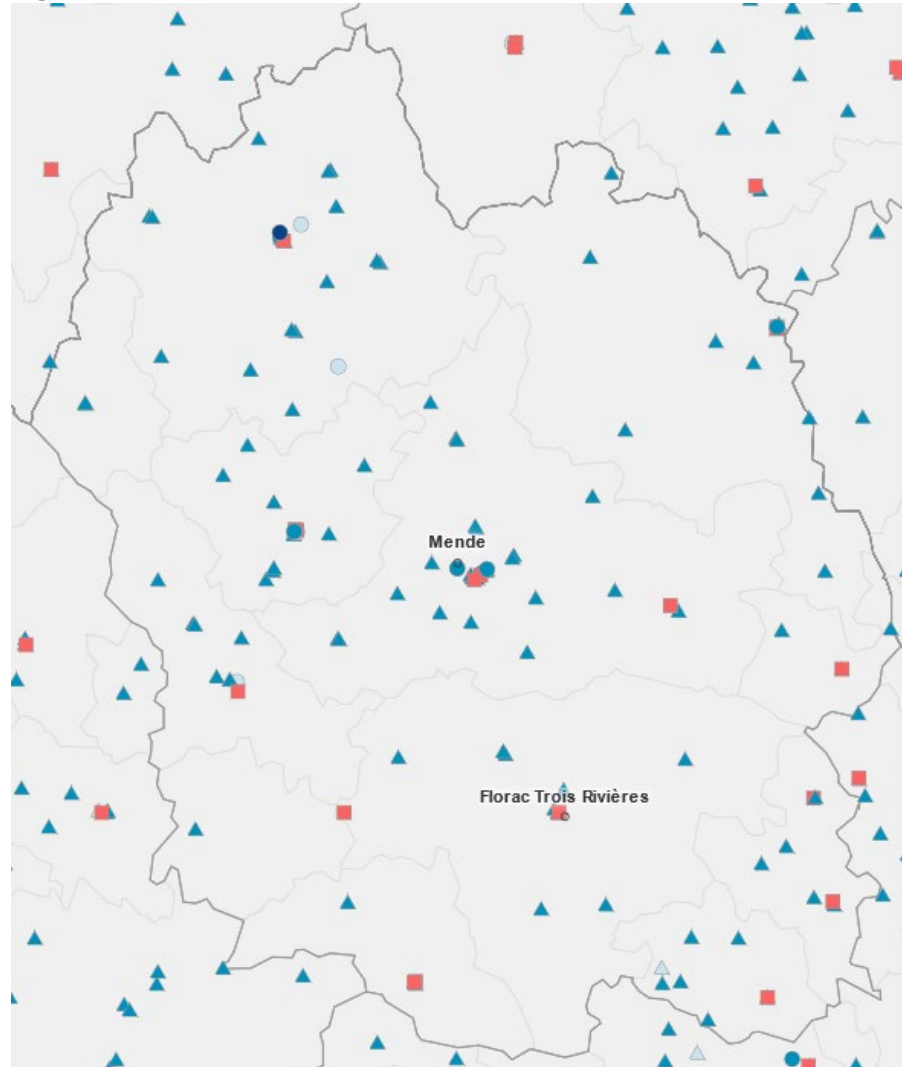

Taux de couverture accueil jeune enfant pour 100 enfants de moins de 3 ans

CAF, 2020 – Carte : Observatoire des territoires

Outil d'informations : [Lien vers l'annuaire et listes des différents mode d'accueil jeunes enfants](#)

Légende (en %)

France : 60,1 %

Interprétation :

Le taux de couverture correspond au nombre de places offertes aux enfants de moins de 3 ans sur la population de cette tranche d'âge. Il peut être supérieur à 100 lorsque l'offre d'un territoire intègre des enfants résidant sur d'autres territoires.

Etablissements scolaires 1^{er} et 2nd degré

Carte : INSEE, Bpe, 2021

Outil d'informations : [Lien vers l'annuaire et listes des différents établissements privés et publics](#)

Légende

- École maternelle
- École élémentaire, primaire
- Collège
- Lycée général
- Lycée professionnel
- Lycée technique