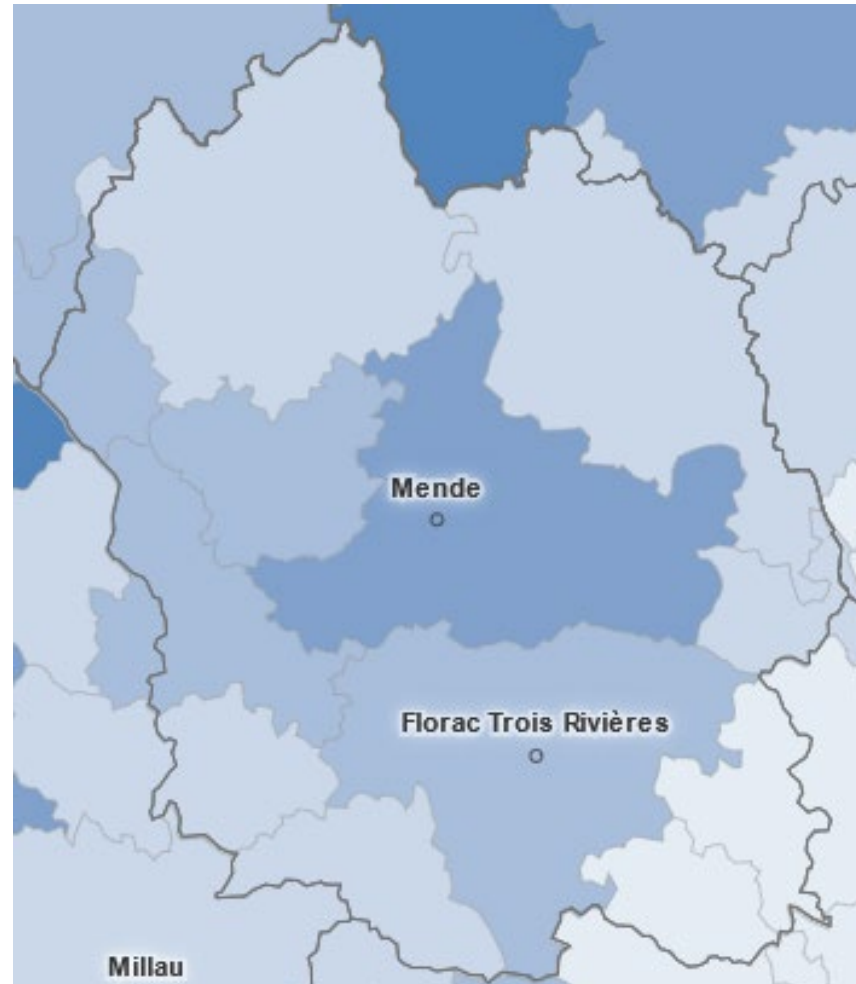

Taux de couverture accueil jeune enfant pour 100 enfants de moins de 3 ans

CAF, 2020 – Carte : Observatoire des territoires

Outil d'informations : [Lien vers l'annuaire et listes des différents mode d'accueil jeunes enfants](#)

Légende (en %)

France : 60,1 %

Interprétation :

Le taux de couverture correspond au nombre de places offertes aux enfants de moins de 3 ans sur la population de cette tranche d'âge. Il peut être supérieur à 100 lorsque l'offre d'un territoire intègre des enfants résidant sur d'autres territoires.