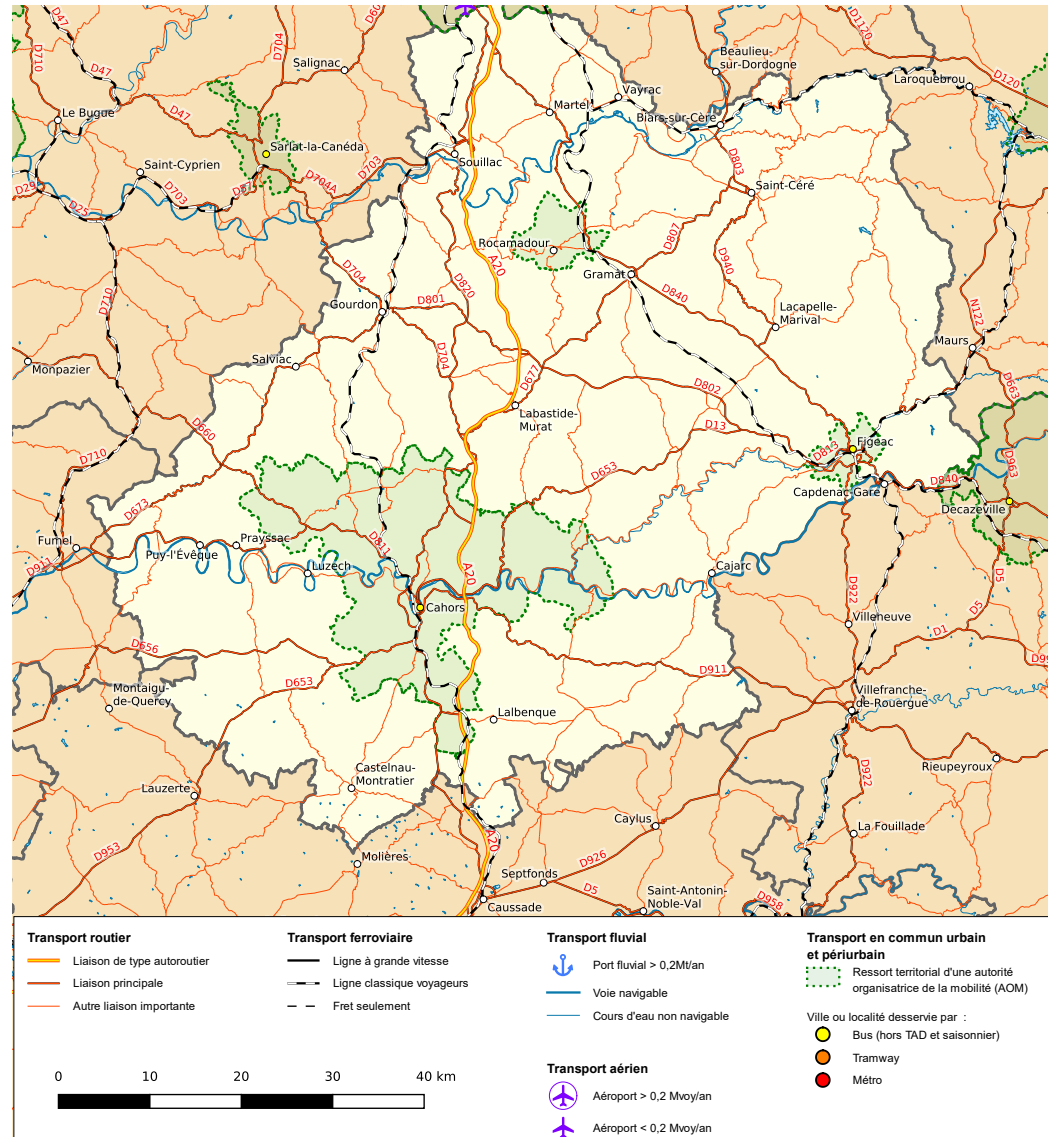

Environnement au quotidien – Accessibilité

Transports

Benjamin Smith, Wikipedia, 2023

Outil d'informations : [Lien pour plus d'informations sur les différents modes de transports](#)

Environnement au quotidien – Accessibilité

Part des locaux raccordables à la fibre optique

Arcep, 2022 – Carte : Observatoire des territoires

Outil d'informations : [Lien pour connaître la possibilité d'être raccordé à la fibre](#)

! Légende (en %)

! Légende (en %)

France : 85,8 %

Interprétation :

Cet indicateur représente la part (en %) de la surface d'un territoire couverte en 4G par un opérateur a minima. Ces taux reflètent la disponibilité, à l'extérieur des bâtiments, d'accès à un service, tel que les opérateurs l'affichent sur leurs cartes de couverture.