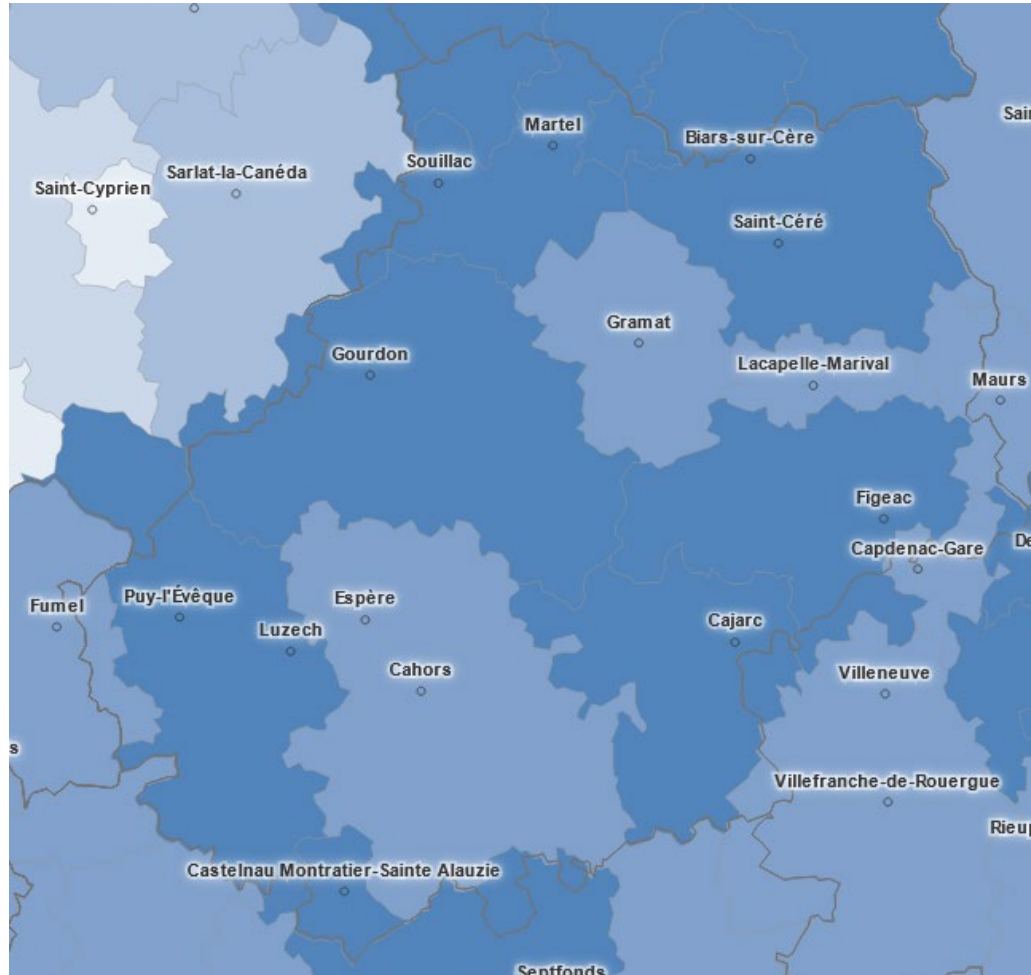

Environnement au quotidien – Accessibilité

Transports

Benjamin Smith, Wikipedia, 2023

Outil d'informations : [Lien pour plus d'informations sur les différents modes de transports](#)

Environnement au quotidien – Accessibilité

Part des locaux raccordables à la fibre optique

Arcep, 2022 – Carte : Observatoire des territoires

Outil d'informations : [Lien pour connaître la possibilité d'être raccordé à la fibre](#)

! Légende (en %)

! Légende (en %)

France : 85,8 %

Interprétation :

Cet indicateur représente la part (en %) de la surface d'un territoire couverte en 4G par un opérateur a minima. Ces taux reflètent la disponibilité, à l'extérieur des bâtiments, d'accès à un service, tel que les opérateurs l'affichent sur leurs cartes de couverture.