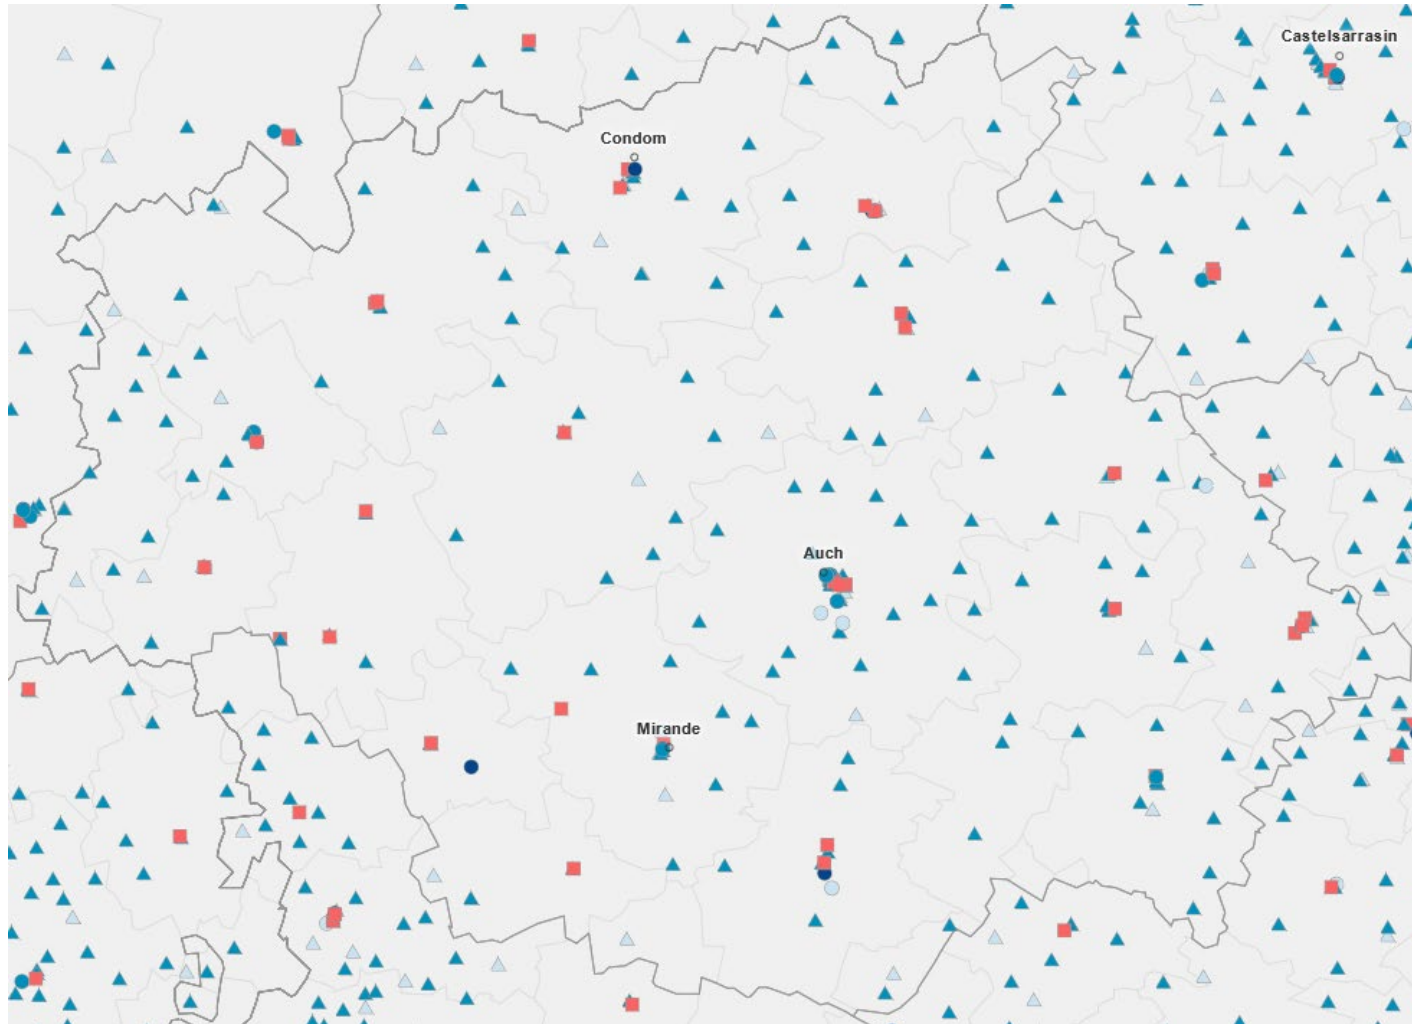

Taux de couverture accueil jeune enfant pour 100 enfants de moins de 3 ans

CAF, 2020 – Carte : Observatoire des territoires

Outil d'informations : [Lien vers l'annuaire et listes des différents mode d'accueil jeunes enfants](#)

Légende (en %)

France : 60,1 %

Interprétation :

Le taux de couverture correspond au nombre de places offertes aux enfants de moins de 3 ans sur la population de cette tranche d'âge. Il peut être supérieur à 100 lorsque l'offre d'un territoire intègre des enfants résidant sur d'autres territoires.

Etablissements scolaires 1^{er} et 2nd degré

Carte : INSEE, Bpe, 2021

Outil d'informations : [Lien vers l'annuaire et listes des différents établissements privés et publics](#)

Légende

- École maternelle
- École élémentaire, primaire
- Collège
- Lycée général
- Lycée professionnel
- Lycée technique