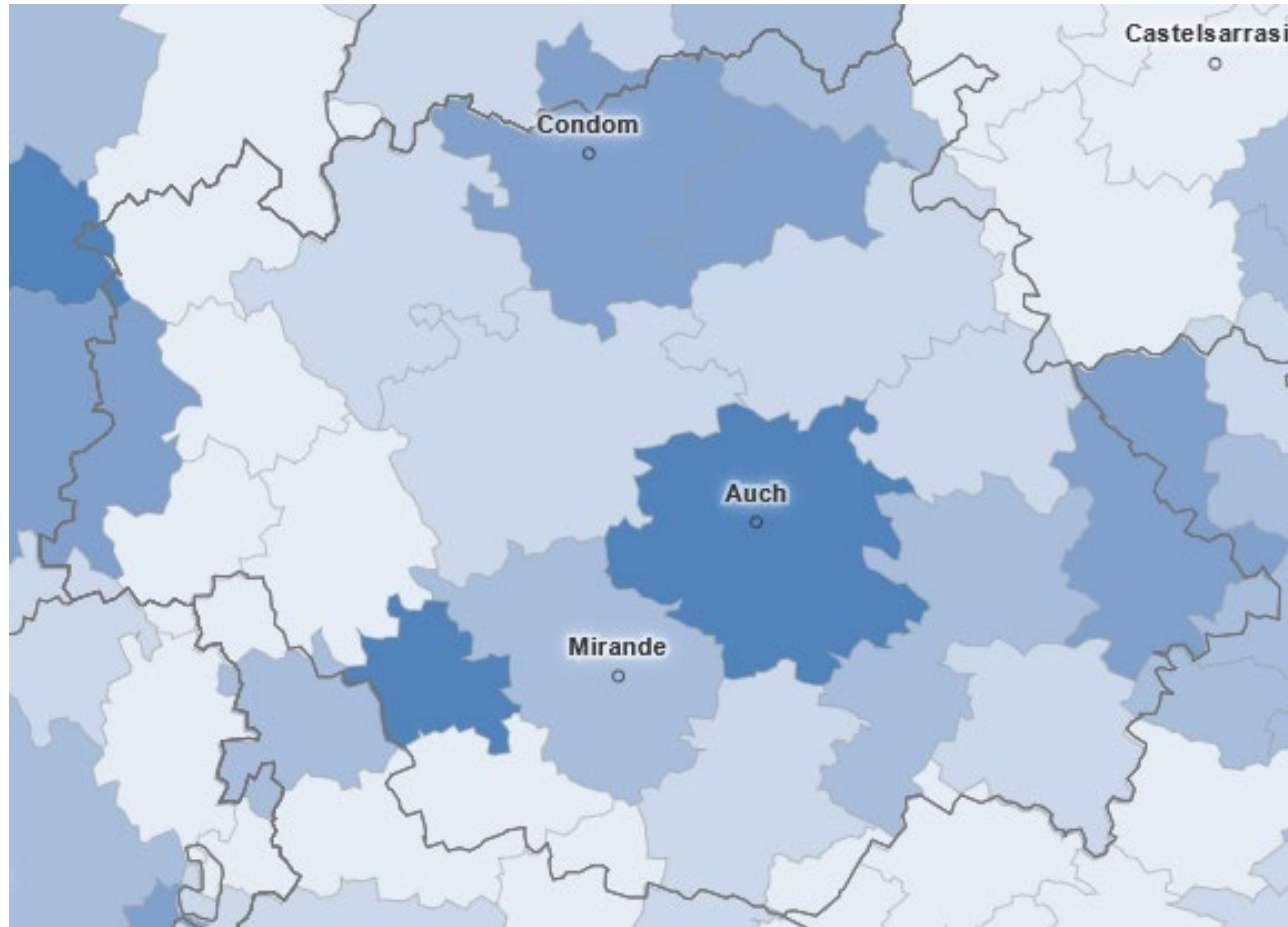

Taux de couverture accueil jeune enfant pour 100 enfants de moins de 3 ans

CAF, 2020 – Carte : Observatoire des territoires

Outil d'informations : [Lien vers l'annuaire et listes des différents mode d'accueil jeunes enfants](#)

Légende (en %)

France : 60,1 %

Interprétation :

Le taux de couverture correspond au nombre de places offertes aux enfants de moins de 3 ans sur la population de cette tranche d'âge. Il peut être supérieur à 100 lorsque l'offre d'un territoire intègre des enfants résidant sur d'autres territoires.