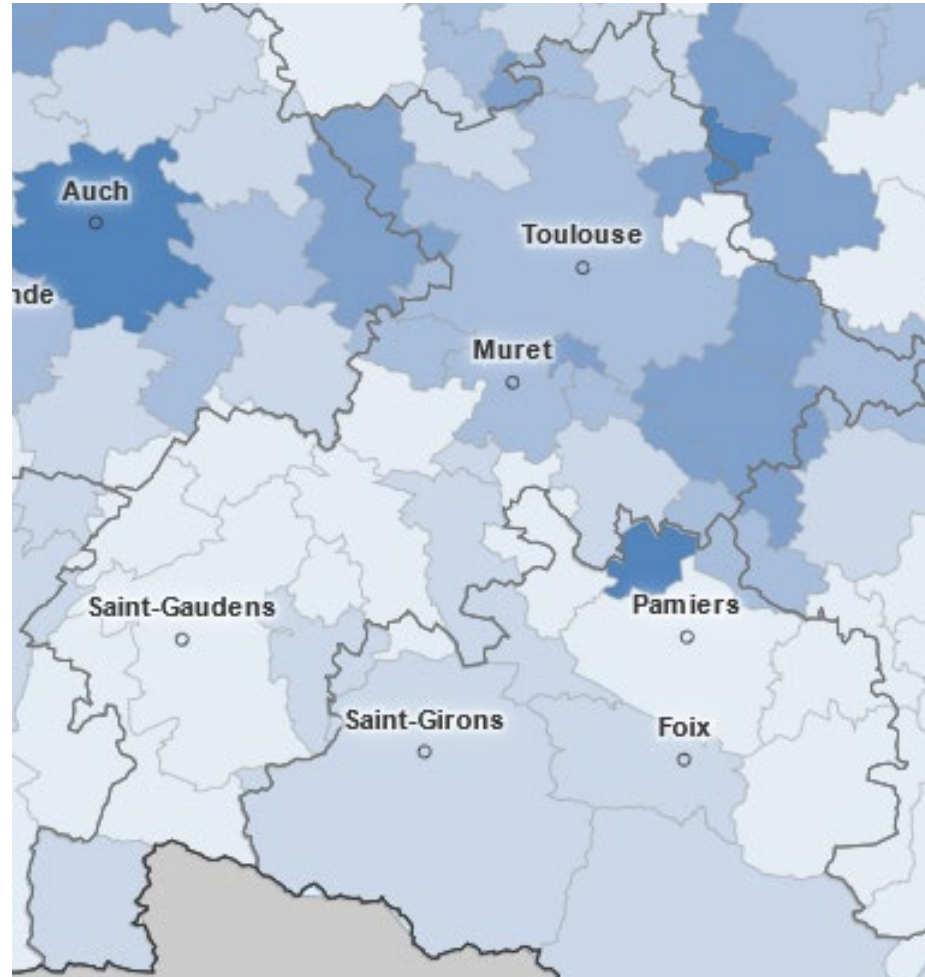

Taux de couverture accueil jeune enfant pour 100 enfants de moins de 3 ans

CAF, 2020 – Carte : Observatoire des territoires

Outil d'informations : [Lien vers l'annuaire et listes des différents mode d'accueil jeunes enfants](#)

Légende (en %)

France : 60,1 %

Interprétation :

Le taux de couverture correspond au nombre de places offertes aux enfants de moins de 3 ans sur la population de cette tranche d'âge. Il peut être supérieur à 100 lorsque l'offre d'un territoire intègre des enfants résidant sur d'autres territoires.