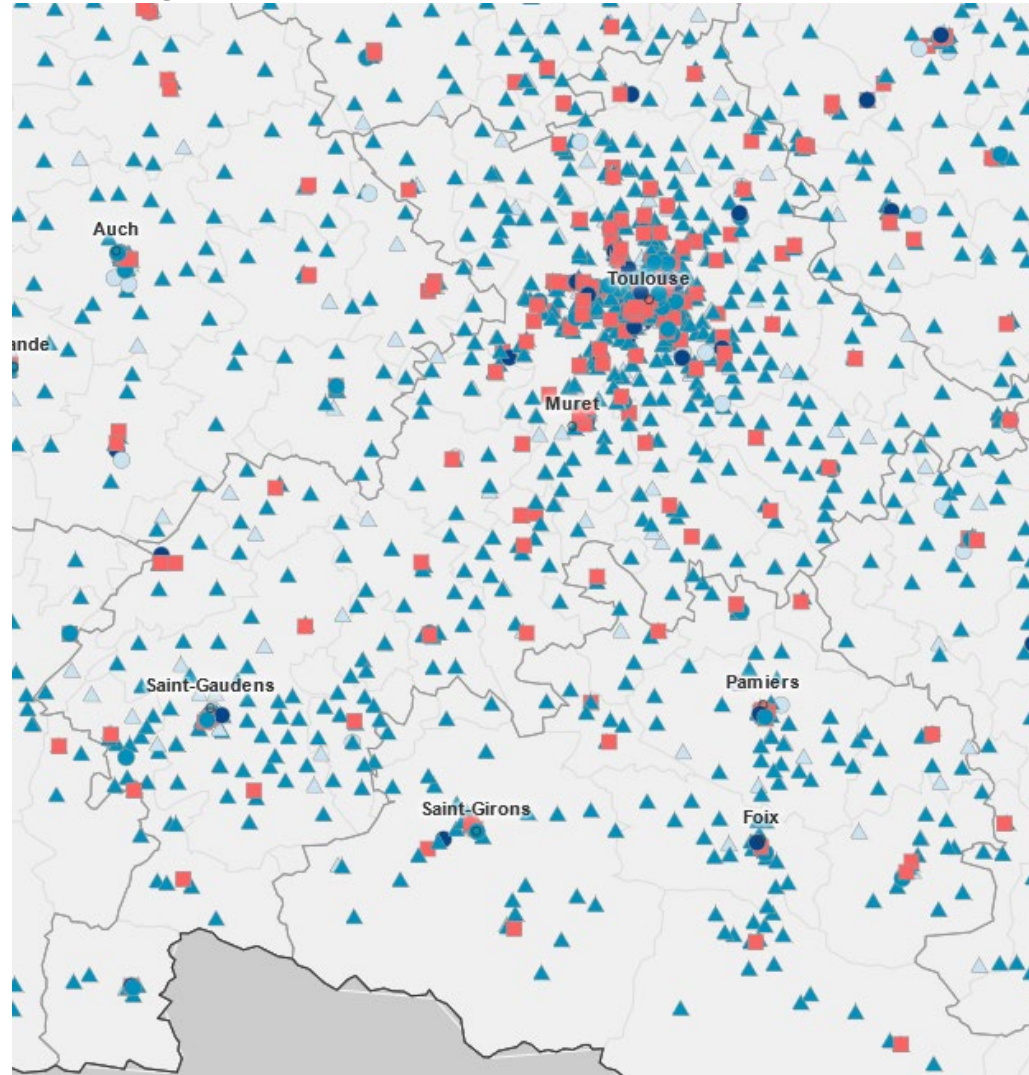

Taux de couverture accueil jeune enfant pour 100 enfants de moins de 3 ans

CAF, 2020 – Carte : Observatoire des territoires

Outil d'informations : [Lien vers l'annuaire et listes des différents mode d'accueil jeunes enfants](#)

Légende (en %)

France : 60,1 %

Interprétation :

Le taux de couverture correspond au nombre de places offertes aux enfants de moins de 3 ans sur la population de cette tranche d'âge. Il peut être supérieur à 100 lorsque l'offre d'un territoire intègre des enfants résidant sur d'autres territoires.

Etablissements scolaires 1^{er} et 2nd degré

Carte : INSEE, Bpe, 2021

Outil d'informations : [Lien vers l'annuaire et listes des différents établissements privés et publics](#)

Légende

- △ École maternelle
- ▲ École élémentaire, primaire
- Collège
- Lycée général
- Lycée professionnel
- Lycée technique