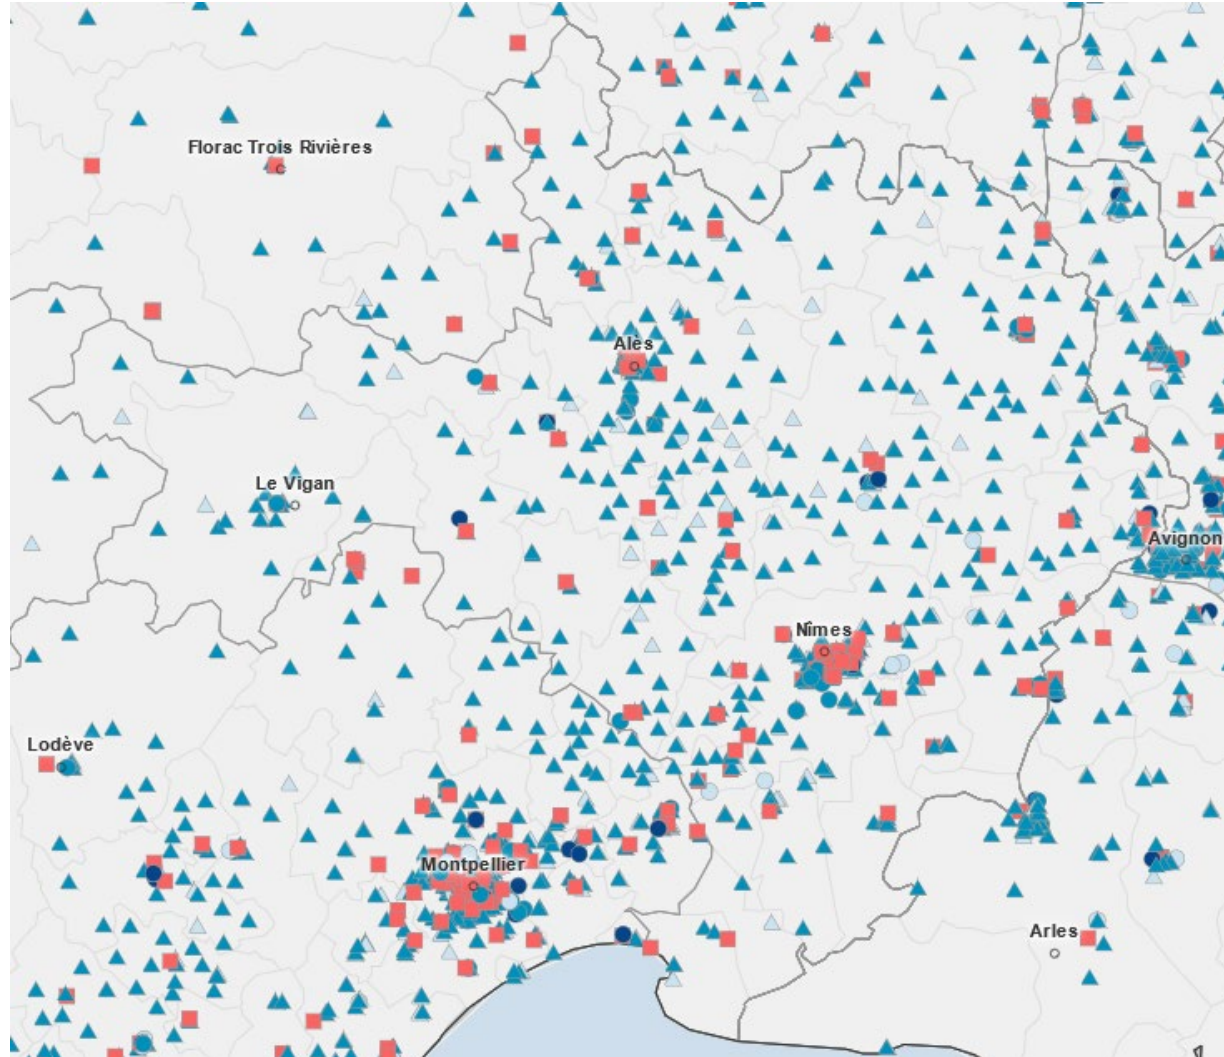

Légende (en %)

France : 60,1 %

Interprétation :

Le taux de couverture correspond au nombre de places offertes aux enfants de moins de 3 ans sur la population de cette tranche d'âge. Il peut être supérieur à 100 lorsque l'offre d'un territoire intègre des enfants résidant sur d'autres territoires.

Etablissements scolaires 1^{er} et 2nd degré

Carte : INSEE, Bpe, 2021

Outil d'informations : [Lien vers l'annuaire et listes des différents établissements privés et publics](#)

Légende

- △ École maternelle
- ▲ École élémentaire, primaire
- Collège
- Lycée général
- Lycée professionnel
- Lycée technique