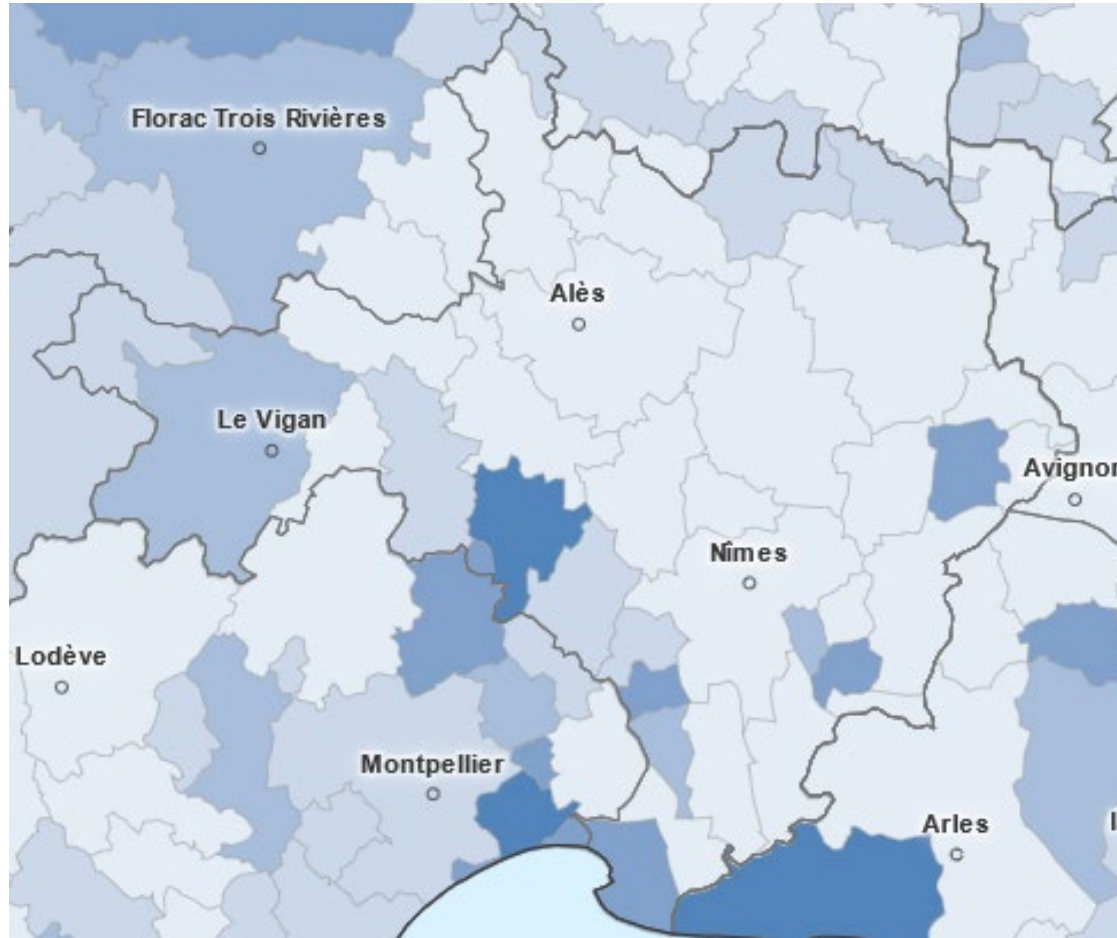

Taux de couverture accueil jeune enfant pour 100 enfants de moins de 3 ans

CAF, 2020 – Carte : Observatoire des territoires

Outil d'informations : [Lien vers l'annuaire et listes des différents mode d'accueil jeunes enfants](#)

Légende (en %)

France : 60,1 %

Interprétation :

Le taux de couverture correspond au nombre de places offertes aux enfants de moins de 3 ans sur la population de cette tranche d'âge. Il peut être supérieur à 100 lorsque l'offre d'un territoire intègre des enfants résidant sur d'autres territoires.