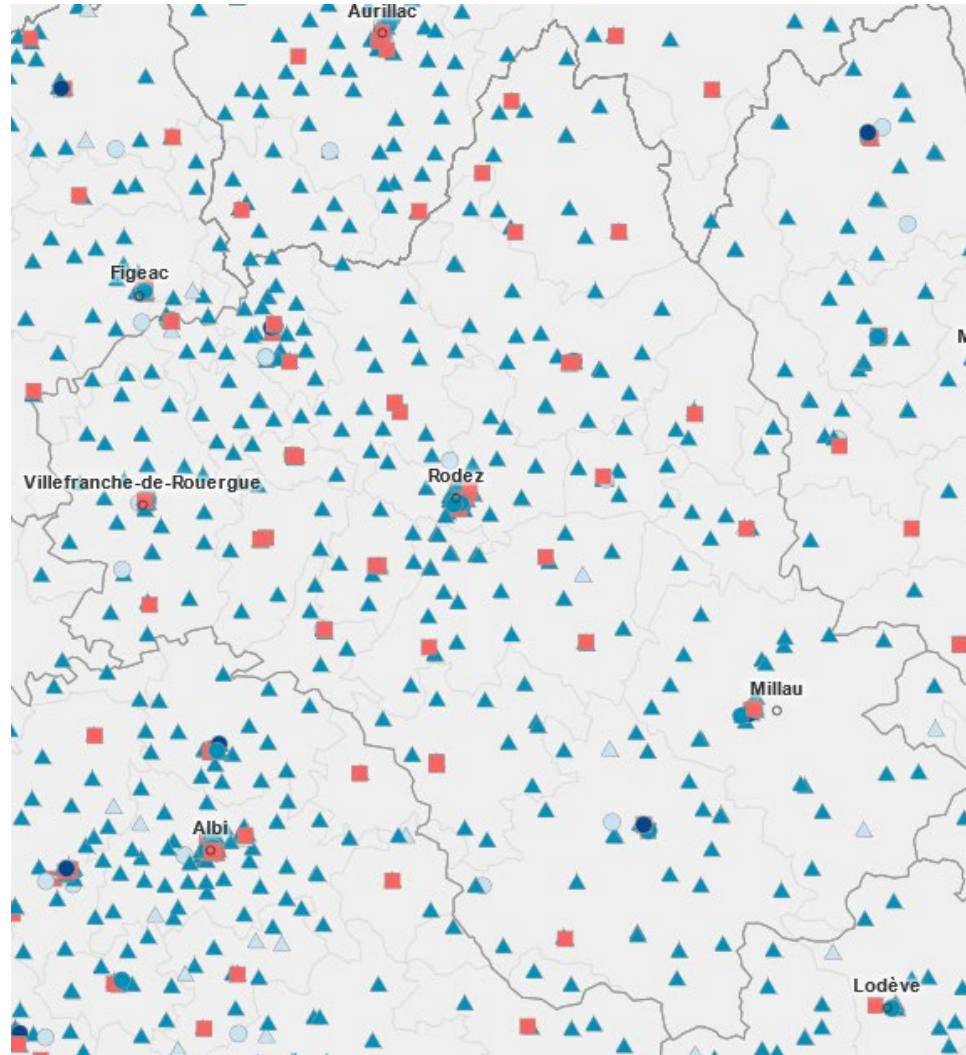

Taux de couverture accueil jeune enfant pour 100 enfants de moins de 3 ans

CAF, 2020 – Carte : Observatoire des territoires

Outil d'informations : [Lien vers l'annuaire et listes des différents mode d'accueil jeunes enfants](#)

Légende (en %)

France : 60,1 %

Interprétation :

Le taux de couverture correspond au nombre de places offertes aux enfants de moins de 3 ans sur la population de cette tranche d'âge. Il peut être supérieur à 100 lorsque l'offre d'un territoire intègre des enfants résidant sur d'autres territoires.

Etablissements scolaires 1^{er} et 2nd degré

Carte : INSEE, Bpe, 2021

Outil d'informations : [Lien vers l'annuaire et listes des différents établissements privés et publics](#)

Légende

- △ École maternelle
- ▲ École élémentaire, primaire
- Collège
- Lycée général
- Lycée professionnel
- Lycée technique