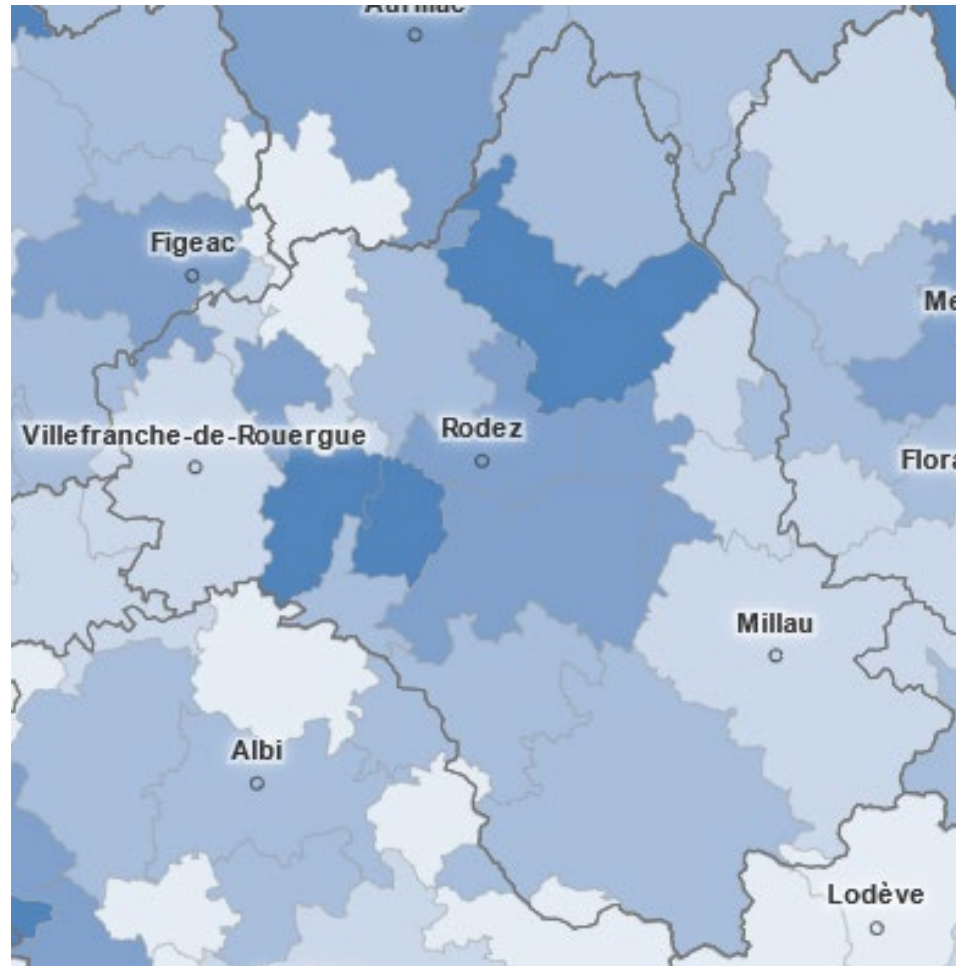

Taux de couverture accueil jeune enfant pour 100 enfants de moins de 3 ans

CAF, 2020 – Carte : Observatoire des territoires

Outil d'informations : [Lien vers l'annuaire et listes des différents mode d'accueil jeunes enfants](#)

Légende (en %)

France : 60,1 %

Interprétation :

Le taux de couverture correspond au nombre de places offertes aux enfants de moins de 3 ans sur la population de cette tranche d'âge. Il peut être supérieur à 100 lorsque l'offre d'un territoire intègre des enfants résidant sur d'autres territoires.